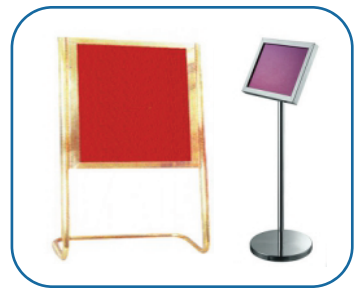

Newspaper Stand : L660*W330*H1325/
Magazine Stand : L480*W330*H1380mm

Q-Manager : Strap & Rope type

Lobby Display Stand : L840*W640*H1220/
Single-Pole Display Stand : A3+ size

Bird-Cage Luggage Trolley : SS, Golden Brass/
Chrome color, Dim: L1050*W610*H1860"